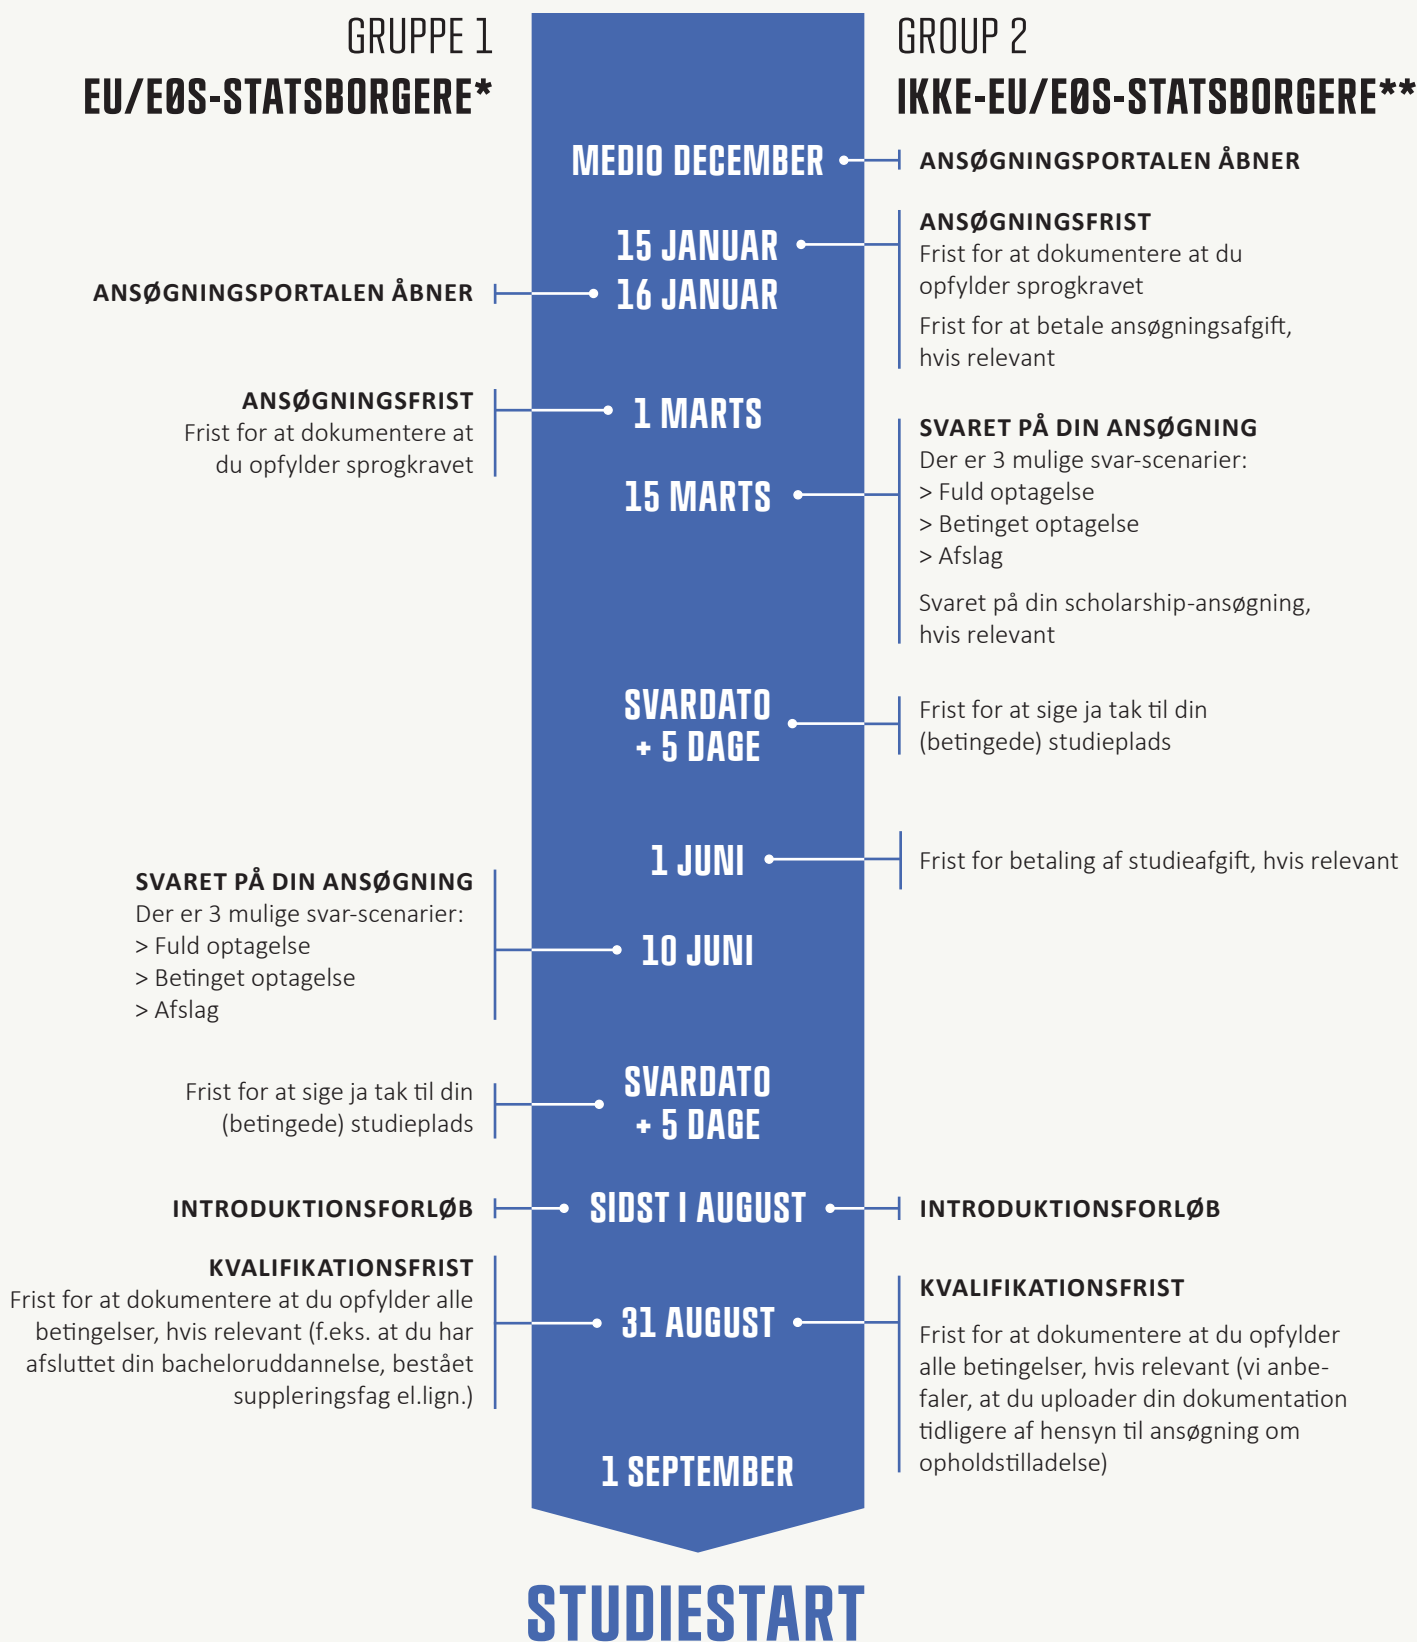

# ANSØGNINGSPROCESSEN

\*Søg i gruppe 1 hvis du søger en engelsk eller dansksproget uddannelse/linje og du er EU/EØS/Schweizisk statsborger ELLER du ikke er EU/EØS/schweizisk statsborger, men ikke behøver en opholdstilladelse for at bo og studere i Danmark